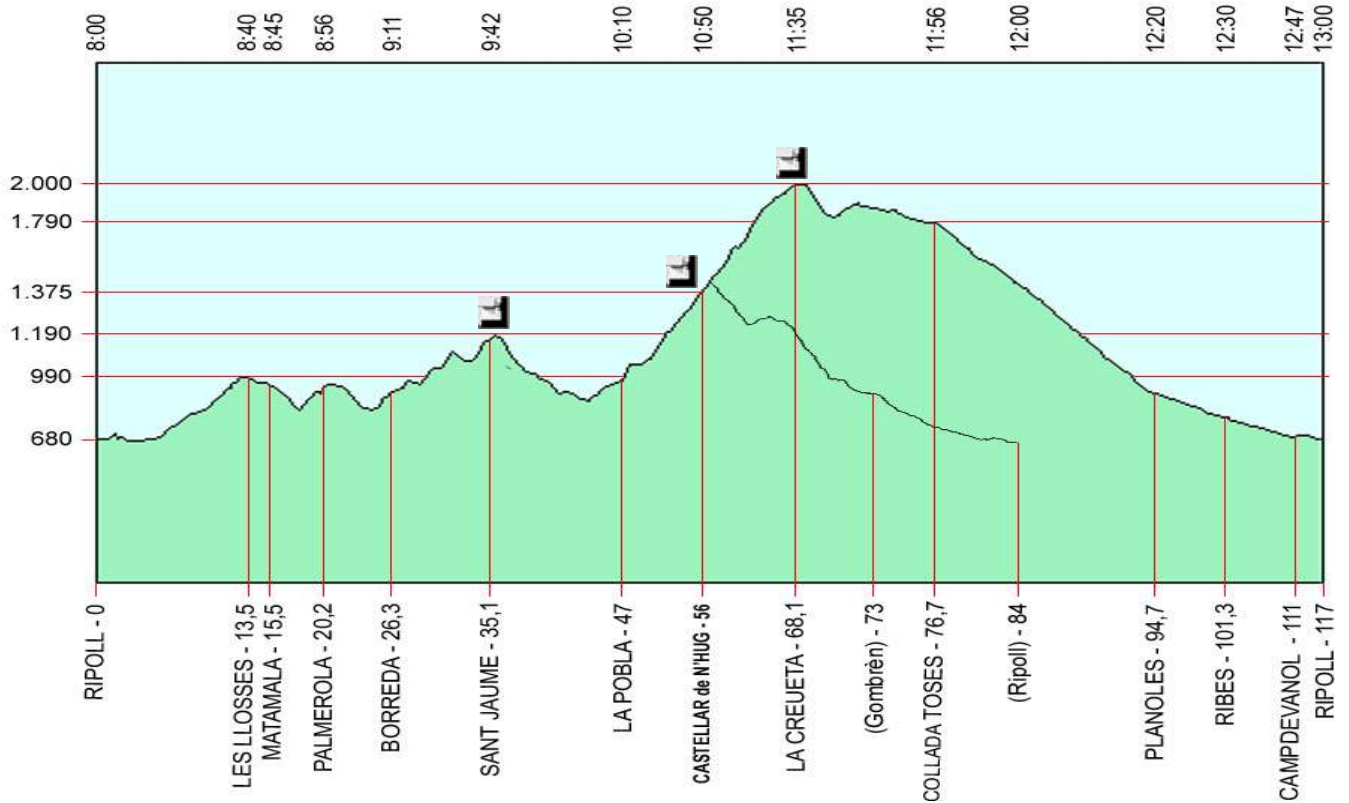

XLI MARXA CICLOTURISTA DE RIPOLL "TERRA DE COMTES I ABATS"

Diumenge 7 de juliol de 2.024

Preu: 30€ (fins 31 de març) 35€ (fins 24 de juny) 40€ (fins 4 de juliol), Assegurança dia 8€

SORTIDA i ARRIBADA AL PAVELLÓ POLIESPORTIU DE RIPOLL

INFORMACIÓ: 608 13 80 58 - 639 91 10 54

INSCRIPCIONS: www.dsport.cat - Tancament inscripcions: 4 de juliol

Web: www.clubciclistaripoll.com E-mail: secretaria@clubciclistaripoll.com