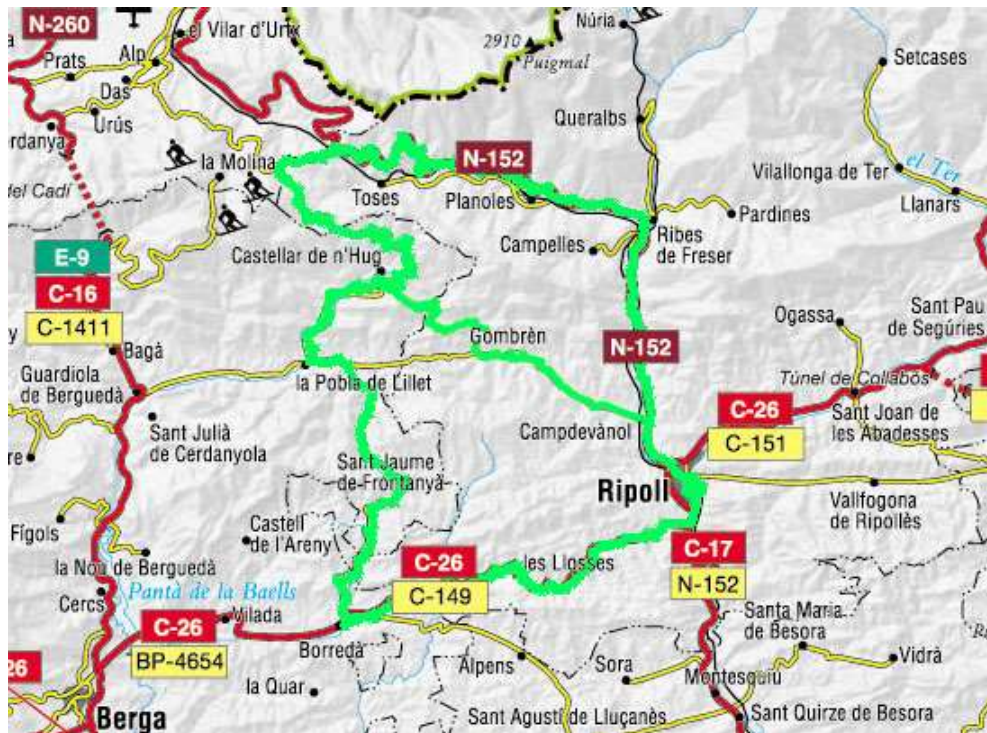

XLI MARXA CICLOTURISTA DE RIPOLL "TERRA DE COMTES I ABATS"

Diumenge 7 de juliol de 2.024

Preu: 30€ (fins 31 de març) 35€ (fins 24 de juny) 40€ (fins 4 de juliol), Assegurança dia 8€

SORTIDA i ARRIBADA AL PAVELLÓ POLIESPORTIU DE RIPOLL

INFORMACIÓ: 608 13 80 58 - 639 91 10 54

INSCRIPCIONS: www.dsport.cat - Tancament inscripcions: 4 de juliol

Web: www.clubciclistaripoll.com E-mail: secretaria@clubciclistaripoll.com