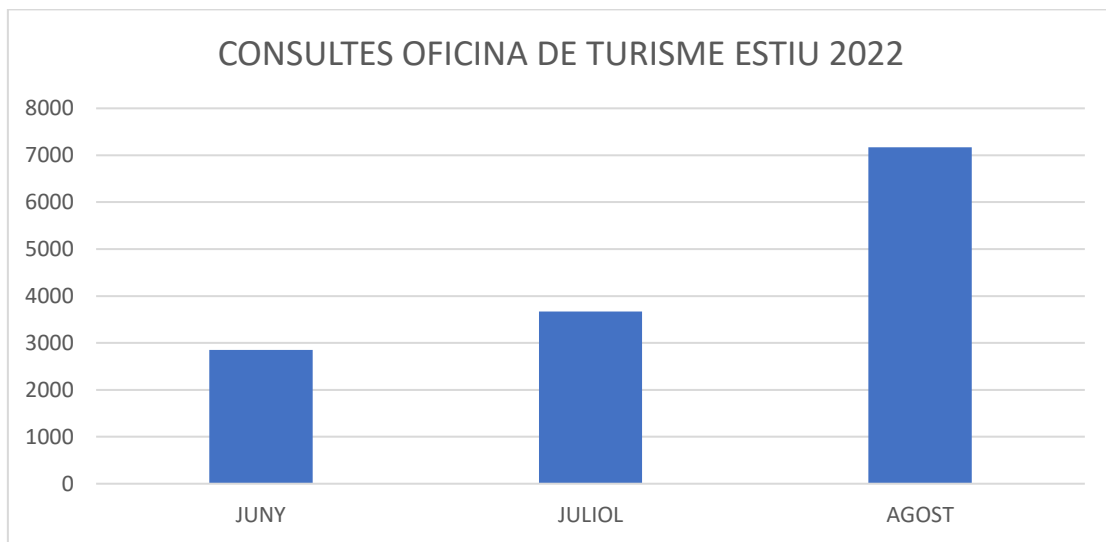

DADES RECOPILADES PER L'OFICINA DE TURISME DE RIPOLL (JUNY, JULIOL I AGOST DEL 2022)

Consultes per nombres absoluts durant els mesos de juny a agost 2022

Mesos	Núm. Consultes
JUNY	2852
JULIOL	3673
AGOST	7169
TOTAL	13309

Nº de consultes per procedència de juny a agost de 2022

ANY 2022	CATALUNYA	ESPANYA	EUROPA	RESTA MON	NO PRESENCIAL
	8315	2235	2007	229	908

Nº de consultes per franges d'edat mesos de juliol a agost

EDATS	ESTIU 2022	
	Nº consultes	%
Valors sense informar	427	9,54%
Menors de 18 anys	12	0,27%
18 - 29 anys	73	1,63%
30 – 44 anys	371	8,29%
45 – 64 anys	2835	63,35%
Majors 65 anys	757	16,92%
Total consultes *	4475	