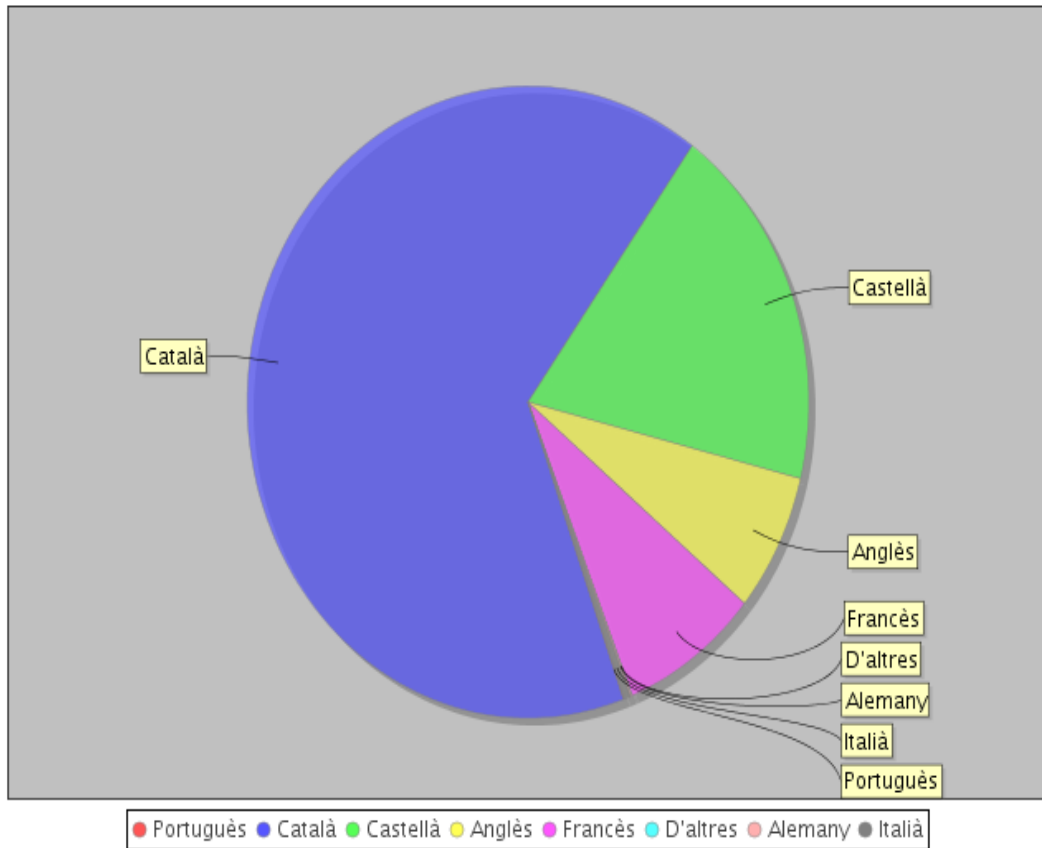

Per idioma utilitzat

Font: Gestor Estadística Gencat