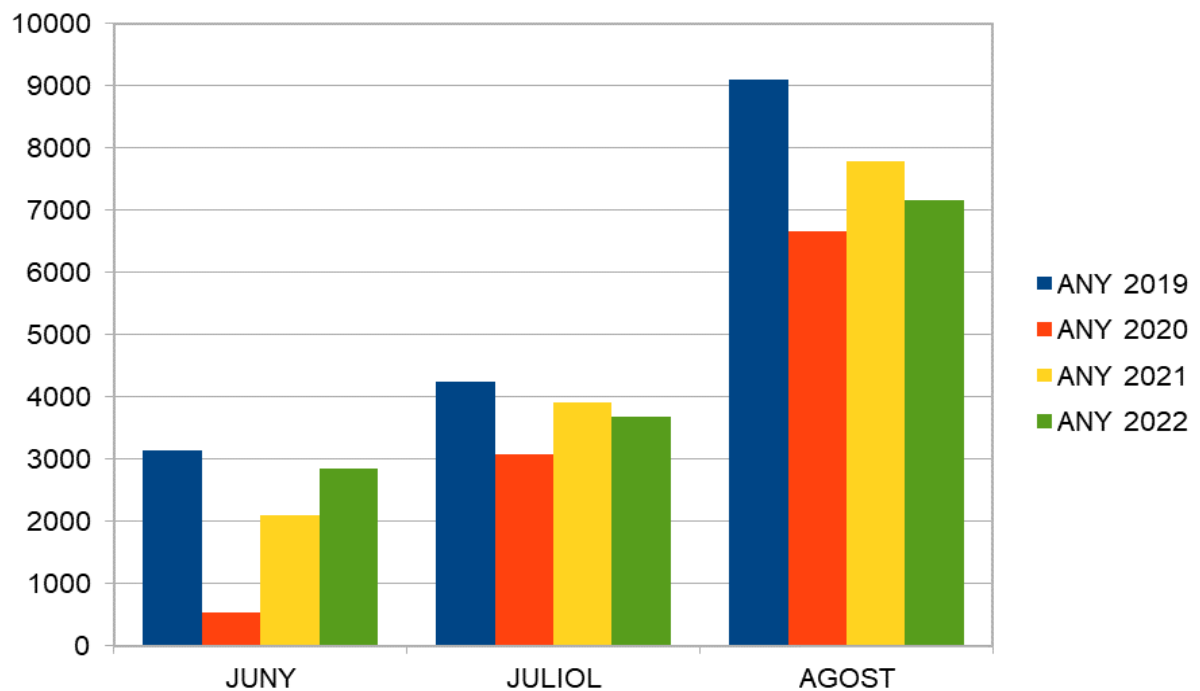

* 1 consulta pot ser individual, parella, família, grup d'amics

Per idioma utilitzat

Font: Gestor Estadística Gencat

Per idioma utilitzat

Font: Gestor Estadística Gencat

COMPARATIVA AMB ANYS ANTERIORS

NOMBRE DE CONSULTES REALITZADES A L'OFICINA DE TURISME DE RIPOLL

	ANY 2019	ANY 2020	ANY 2021	ANY 2022	VARIACIÓ 2021-2022	VARIACIÓ 2019 - 2022
JUNY	3132	590	2101	2852	36%	-9%
JULIOL	4234	3076	3911	3673	-6%	-13%
AGOST	9105	6666	7792	7169	-8%	-21%
TOTAL	16471	10332	13804	13309	-1%	-17%