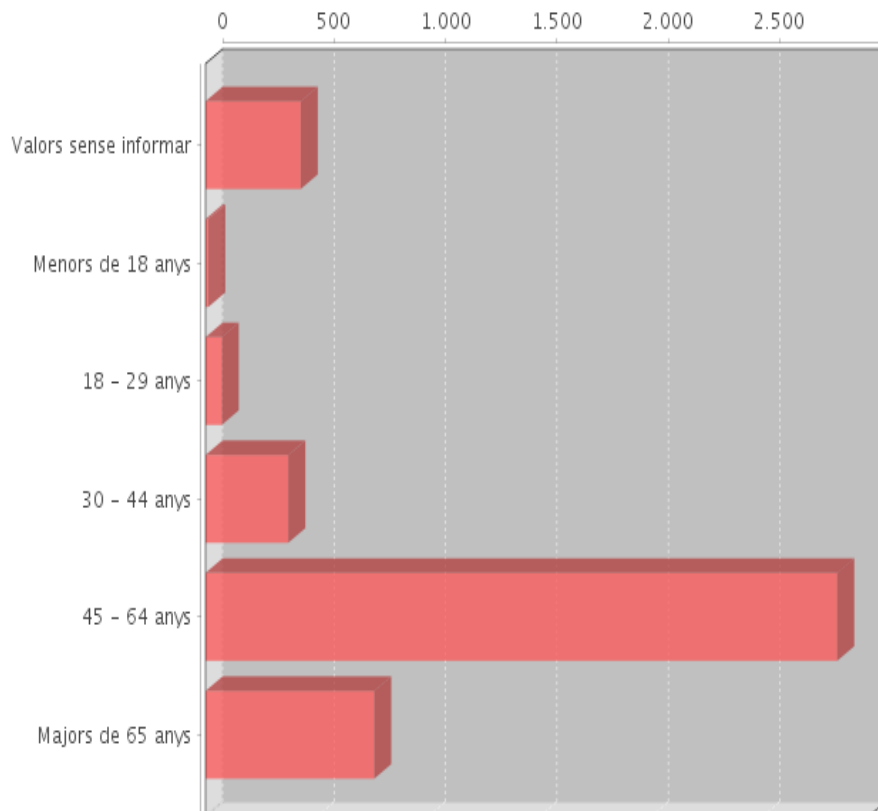

Nº de consultes per procedència de juny a agost de 2022

ANY 2022	CATALUNYA	ESPANYA	EUROPA	RESTA MON	NO PRESENCIAL
	8315	2235	2007	229	908

Nº de consultes per franges d'edat mesos de juliol a agost

EDATS	ESTIU 2022	
	Nº consultes	%
Valors sense informar	427	9,54%
Menors de 18 anys	12	0,27%
18 - 29 anys	73	1,63%
30 – 44 anys	371	8,29%
45 – 64 anys	2835	63,35%
Majors 65 anys	757	16,92%
Total consultes *	4475	

Font: Gestor Estadística Gencat * 1 consulta pot ser individual, parella, família, grup d'amics

Per grups d'edat

Font: Gestor Estadística Gencat

Per grups d'edat

Font: Gestor Estadística Gencat

Nº de consultes “amb qui viatgen” mesos de juliol a agost

AMB QUI VIATGEN?	ESTIU 2022	
	Nº consultes	%
Sol	479	10,70%
Parella	2062	46,08%
Família	1432	32%
Amics	467	10,44%
Grup organitzat	35	0,78%
D'altres	0	0%
Total consultes *	4475	

Font: Gestor Estadística Gencat * 1 consulta pot ser individual, parella, família, grup d'amics