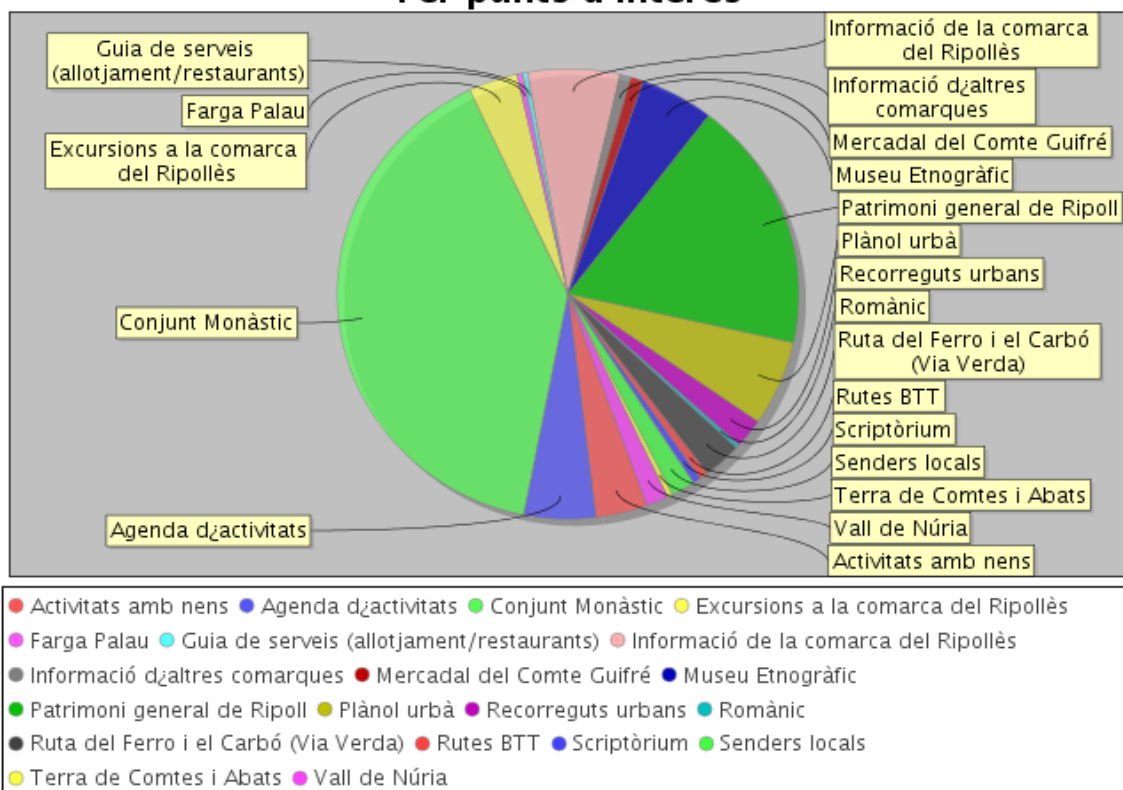

Informació comarca	543	6,44%
Informació altres comarques	66	0,78%
Mercadal Comte Guifré	75	0,89%
Museu Etnogràfic	434	5,15%
Patrimoni de Ripoll	1521	18,04%
Plànol urbà	517	6,13%
Recorreguts urbans	177	2,10%
Romànic	24	0,28%
Ruta del Ferro	227	2,69%
Rutes BTT	52	0,62%
Scriptòrium	46	0,55%
Senders locals	141	1,67%
Terra de Comtes	32	0,38%
Vall de Núria	130	1,54%
Total consultes *	8432	

Font: Gestor Estadística Gencat * 1 consulta pot ser individual, parella, família, grup d'amics

Per punts d'interés

Font: Gestor Estadística Gencat