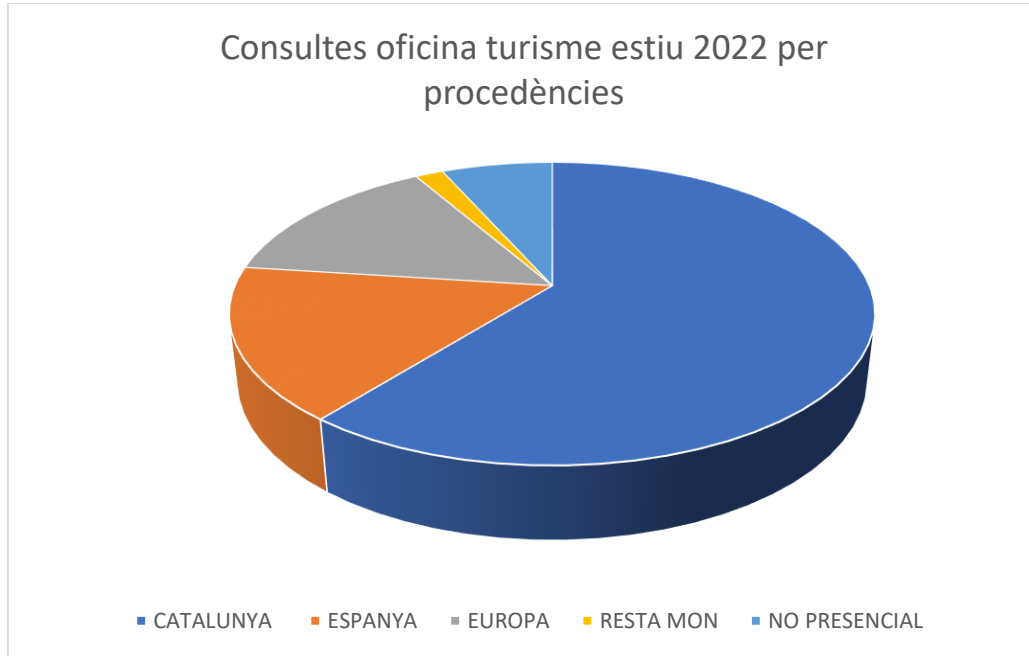

Nº de consultes per procedència de juny a agost de 2022

ANY 2022	CATALUNYA	ESPANYA	EUROPA	RESTA MON	NO PRESENCIAL
	8315	2235	2007	229	908

Nº de consultes per franges d'edat mesos de juliol a agost

EDATS	ESTIU 2022	
	Nº consultes	%
Valors sense informar	427	9,54%
Menors de 18 anys	12	0,27%
18 - 29 anys	73	1,63%
30 – 44 anys	371	8,29%
45 – 64 anys	2835	63,35%
Majors 65 anys	757	16,92%
Total consultes *	4475	

Font: Gestor Estadística Gencat * 1 consulta pot ser individual, parella, família, grup d'amics