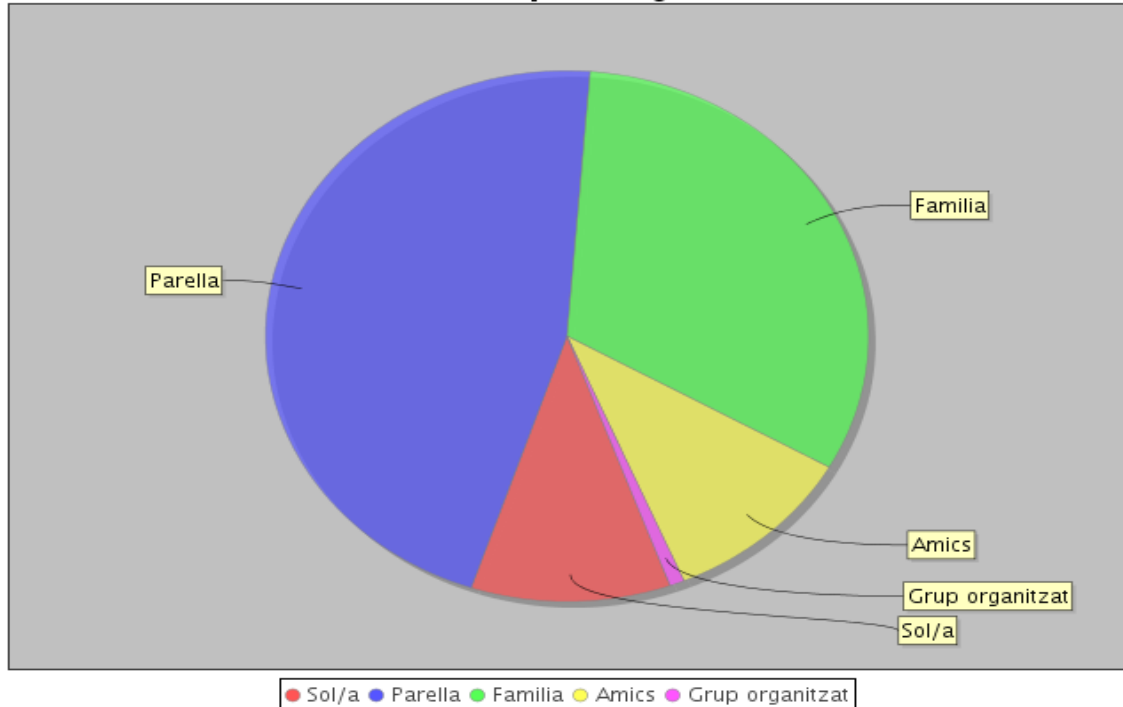

Nº de consultes per procedència de juny a agost de 2022

ANY 2022	CATALUNYA	ESPANYA	EUROPA	RESTA MON	NO PRESENCIAL
	8315	2235	2007	229	908

Nº de consultes per franges d'edat mesos de juliol a agost

EDATS	ESTIU 2022	
	Nº consultes	%
Valors sense informar	427	9,54%
Menors de 18 anys	12	0,27%
18 - 29 anys	73	1,63%
30 – 44 anys	371	8,29%
45 – 64 anys	2835	63,35%
Majors 65 anys	757	16,92%
Total consultes *	4475	

Font: Gestor Estadística Gencat * 1 consulta pot ser individual, parella, família, grup d'amics

Per grups d'edat

Font: Gestor Estadística Gencat

Per grups d'edat

Font: Gestor Estadística Gencat

Nº de consultes “amb qui viatgen” mesos de juliol a agost

AMB QUI VIATGEN?	ESTIU 2022	
	Nº consultes	%
Sol	479	10,70%
Parella	2062	46,08%
Família	1432	32%
Amics	467	10,44%
Grup organitzat	35	0,78%
D'altres	0	0%
Total consultes *	4475	

Font: Gestor Estadística Gencat * 1 consulta pot ser individual, parella, família, grup d'amics

Amb qui viatjeu

Font: Gestor Estadística Gencat

Amb qui viatjeu

Font: Gestor Estadística Gencat

Nombre de consultes segons tipus de consulta mesos de juliol a agost

TIPUS CONSULTES	ESTIU 2022	
	Nº consultes	%
Activitats amb nens	305	3,62%
Agenda d'activitats	424	5,03%
Conjunt Monàstic	3366	39,92%
Excursions al Ripollès	290	3,44%
Farga Palau	34	0,40%
Festa Llana	0	0%
Guia de serveis	28	0,33%