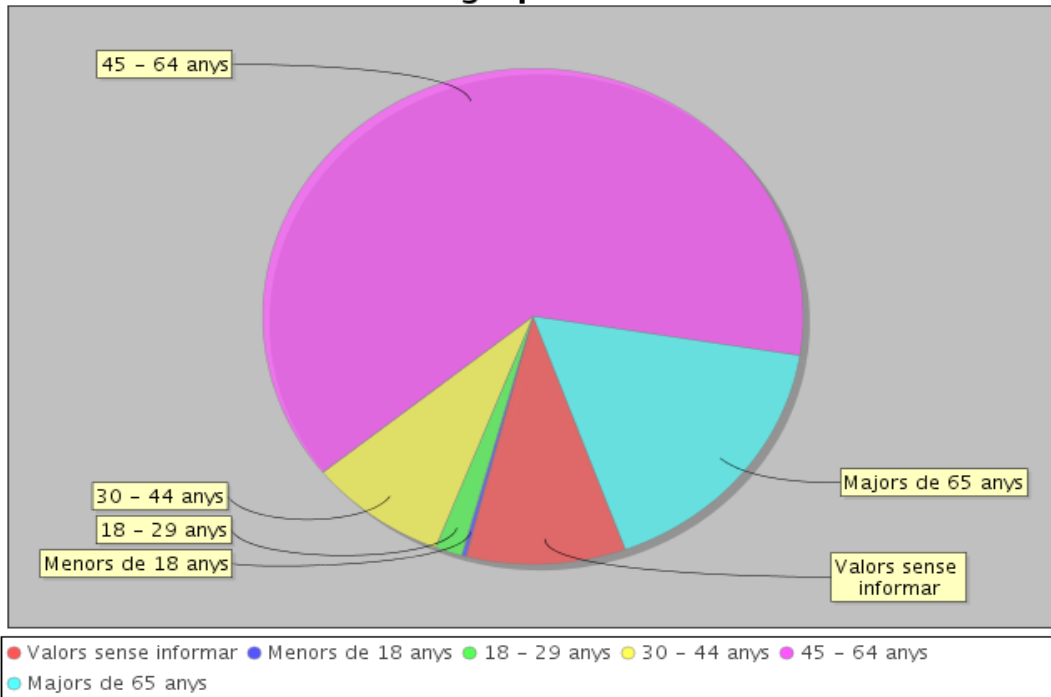

Nº de consultes per procedència de juny a agost de 2022

ANY 2022	CATALUNYA	ESPANYA	EUROPA	RESTA MON	NO PRESENCIAL
	8315	2235	2007	229	908

Nº de consultes per franges d'edat mesos de juliol a agost

EDATS	ESTIU 2022	
	Nº consultes	%
Valors sense informar	427	9,54%
Menors de 18 anys	12	0,27%
18 - 29 anys	73	1,63%
30 – 44 anys	371	8,29%
45 – 64 anys	2835	63,35%
Majors 65 anys	757	16,92%
Total consultes *	4475	

Font: Gestor Estadística Gencat * 1 consulta pot ser individual, parella, família, grup d'amics

Per grups d'edat

Font: Gestor Estadística Gencat

Per grups d'edat

Font: Gestor Estadística Gencat

Nº de consultes “amb qui viatgen” mesos de juliol a agost

AMB QUI VIATGEN?	ESTIU 2022	
	Nº consultes	%
Sol	479	10,70%
Parella	2062	46,08%
Família	1432	32%
Amics	467	10,44%
Grup organitzat	35	0,78%
D'altres	0	0%
Total consultes *	4475	

Font: Gestor Estadística Gencat * 1 consulta pot ser individual, parella, família, grup d'amics