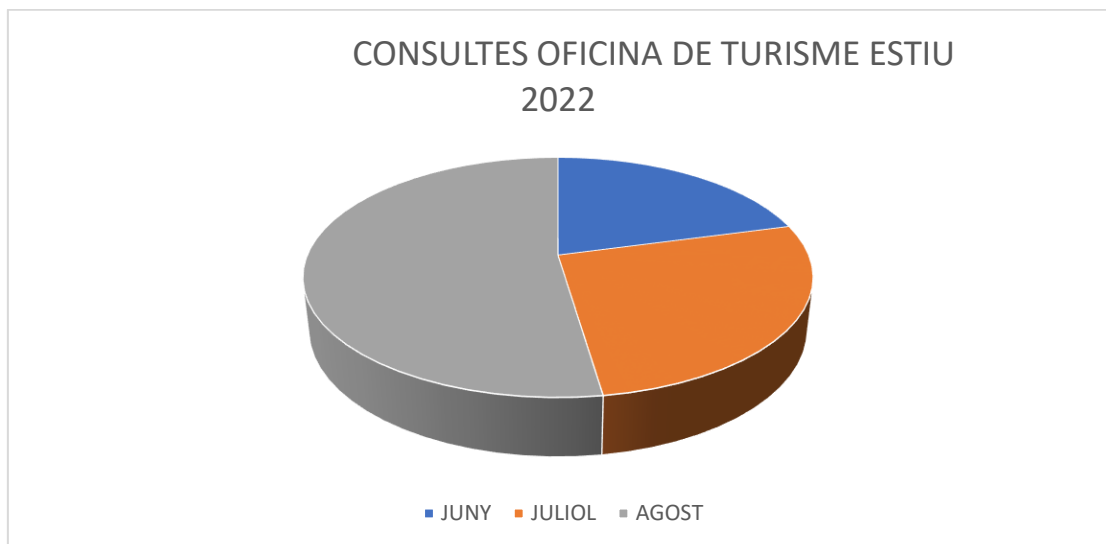

DADES RECOPILADES PER L'OFICINA DE TURISME DE RIPOLL (JUNY, JULIOL I AGOST DEL 2022)

Consultes per nombres absoluts durant els mesos de juny a agost 2022

Mesos	Núm. Consultes
JUNY	2852
JULIOL	3673
AGOST	7169
TOTAL	13309

Nº de consultes per procedència de juny a agost de 2022

ANY 2022	CATALUNYA	ESPANYA	EUROPA	RESTA MON	NO PRESENCIAL
	8315	2235	2007	229	908

Nº de consultes per franges d'edat mesos de juliol a agost

EDATS	ESTIU 2022	
	Nº consultes	%
Valors sense informar	427	9,54%
Menors de 18 anys	12	0,27%
18 - 29 anys	73	1,63%
30 – 44 anys	371	8,29%
45 – 64 anys	2835	63,35%
Majors 65 anys	757	16,92%
Total consultes *	4475	