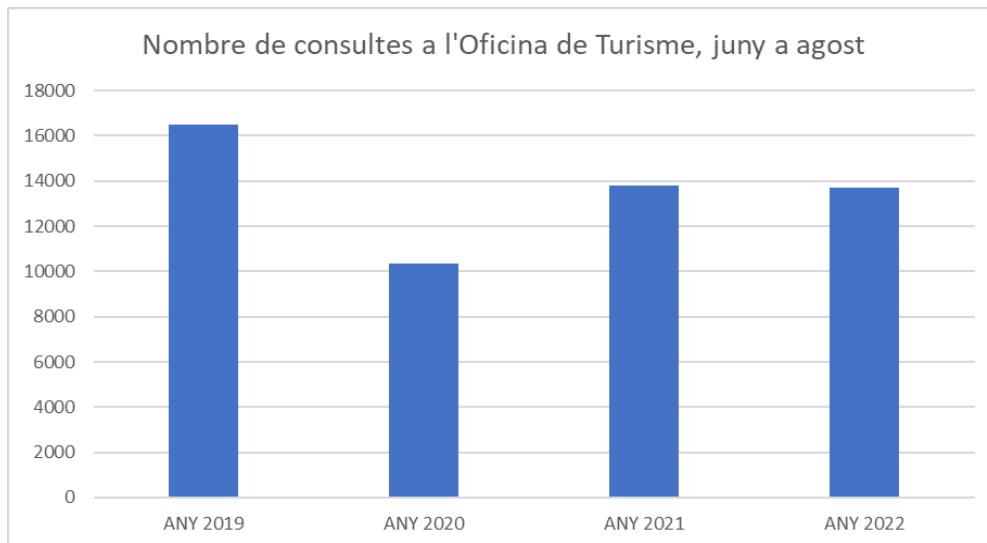

* 1 consulta pot ser individual, parella, família, grup d'amics

Per idioma utilitzat

Font: Gestor Estadística Gencat

Per idioma utilitzat

Font: Gestor Estadística Gencat

COMPARATIVA AMB ANYS ANTERIORS

NOMBRE DE CONSULTES REALITZADES A L'OFICINA DE TURISME DE RIPOLL

	ANY 2019	ANY 2020	ANY 2021	ANY 2022	VARIACIÓ 2021-2022	VARIACIÓ 2019 - 2022
JUNY	3132	590	2101	2852	36%	-9%
JULIOL	4234	3076	3911	3673	-6%	-13%
AGOST	9105	6666	7792	7169	-8%	-21%
TOTAL	16471	10332	13804	13309	-1%	-17%