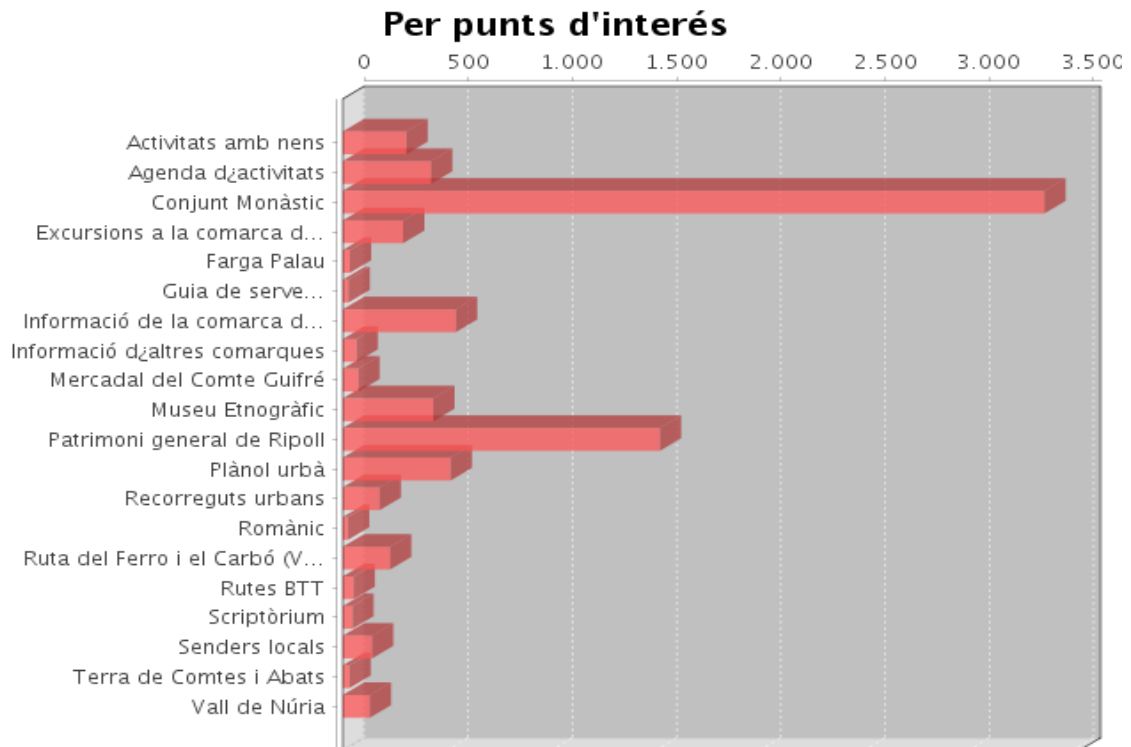

Font: Gestor Estadística Gencat

Nombre de consultes per idiomes mesos de juliol a agost

IDIOMES	ESTIU 2022	
	Nº Consultes	%
Català	2929	65,45%
Castellà	848	18,95%
Anglès	318	7,11%
Francès	356	7,96%
Alemanys	4	0,09%
Italià	17	0,38%
Portuguès	2	0,04%
D'altres	1	0,02%
Total *	4475	

Font: Gestor Estadística Gencat

* 1 consulta pot ser individual, parella, família, grup d'amics