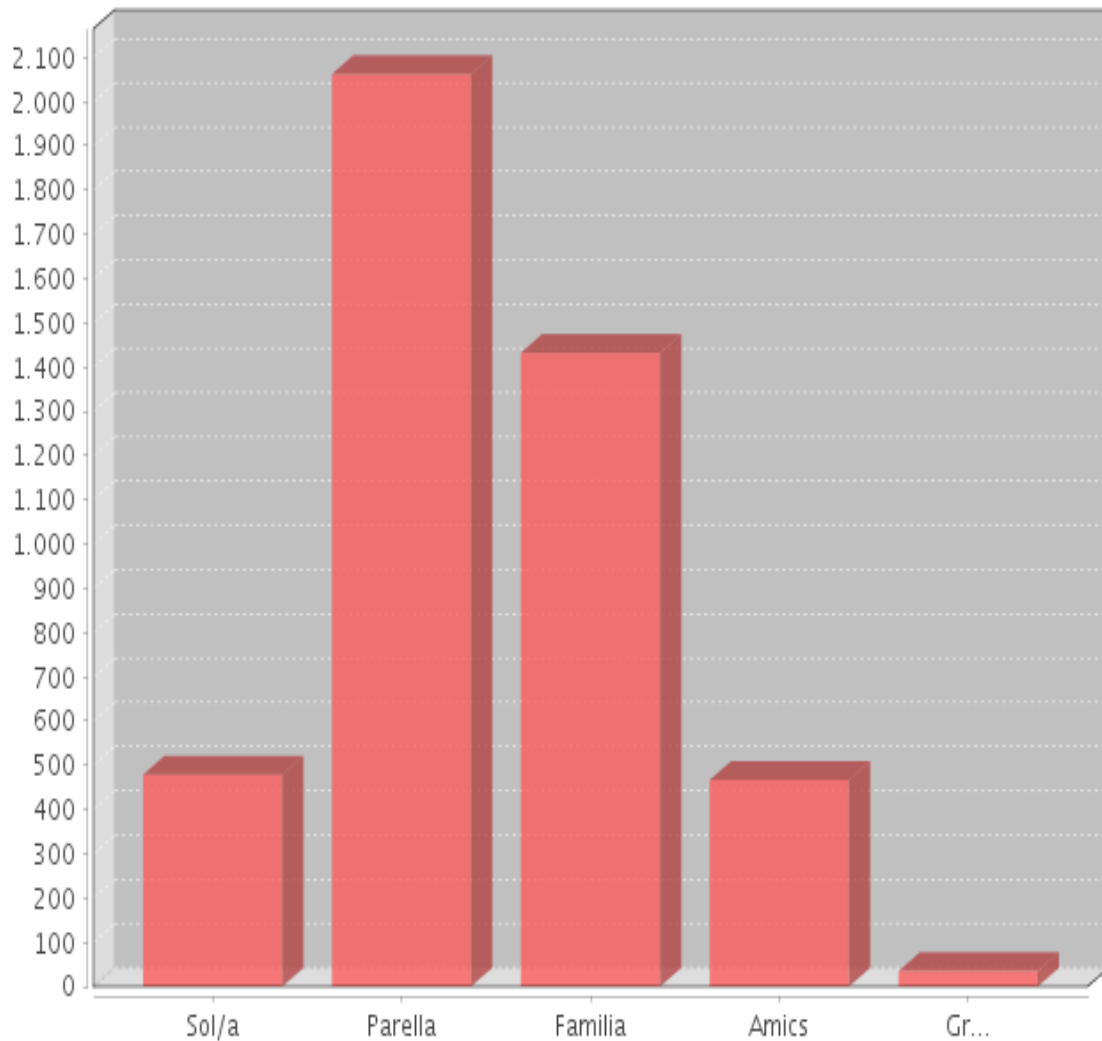

AMB QUI VIATGEN?	ESTIU 2022	
	Nº consultes	%
Sol	479	10,70%
Parella	2062	46,08%
Família	1432	32%
Amics	467	10,44%
Grup organitzat	35	0,78%
D'altres	0	0%
Total consultes *	4475	

Font: Gestor Estadística Gencat * 1 consulta pot ser individual, parella, família, grup d'amics

Amb qui viatjeu

Font: Gestor Estadística Gencat

Amb qui viatjeu

Font: Gestor Estadística Gencat

Nombre de consultes segons tipus de consulta mesos de juliol a agost

TIPUS CONSULTES	ESTIU 2022	
	Nº consultes	%
Activitats amb nens	305	3,62%
Agenda d'activitats	424	5,03%
Conjunt Monàstic	3366	39,92%
Excursions al Ripollès	290	3,44%
Farga Palau	34	0,40%
Festa Llana	0	0%
Guia de serveis	28	0,33%