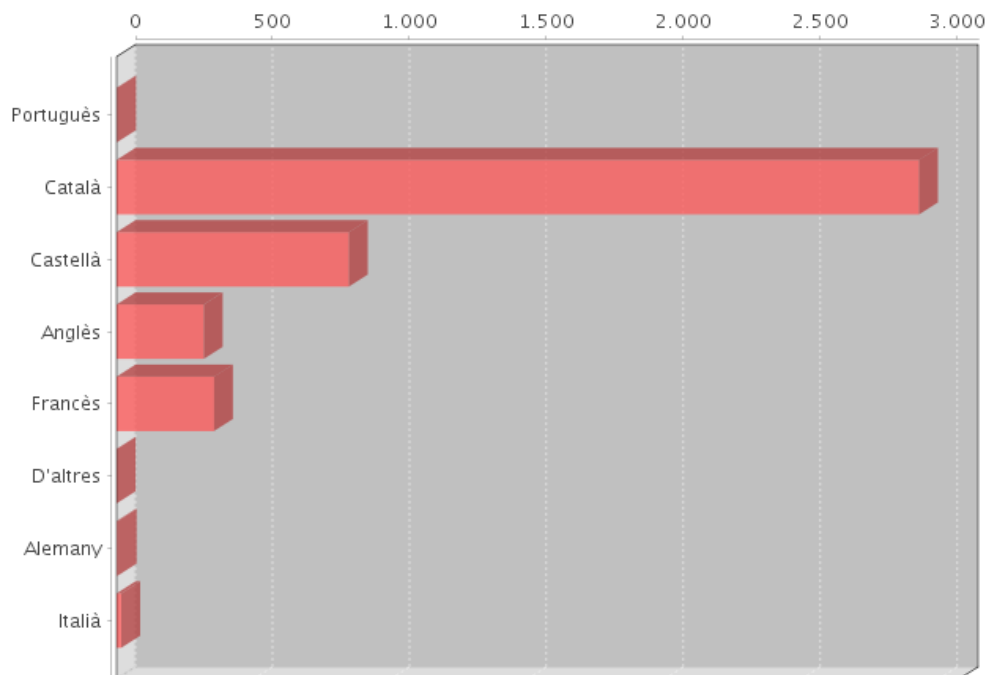

Per idioma utilitzat

Font: Gestor Estadística Gencat