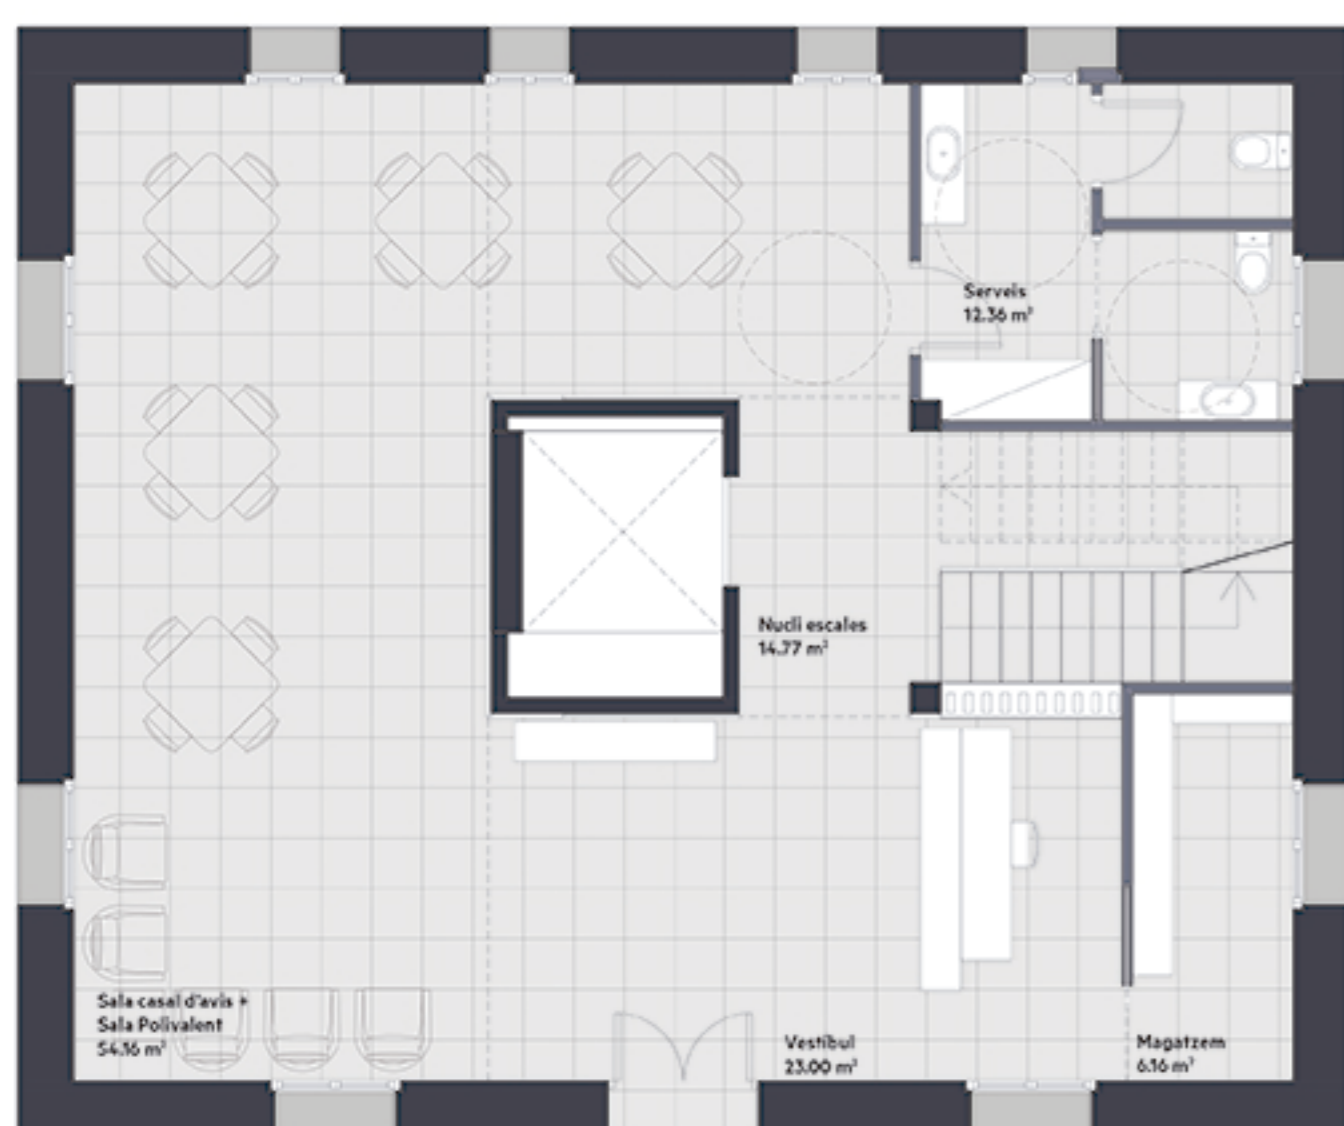

Rehabilitació de la Torre Illa

Crta. Barcelona, 39 Ripoll
Març 2022

Proposta planta baixa - espai avis
1/75

Proposta primera planta - espai jove
1/75

Proposta segona planta - hotel entitats
1/75

Façana Est

Façana Oest

Façana Nord

Façana Sud