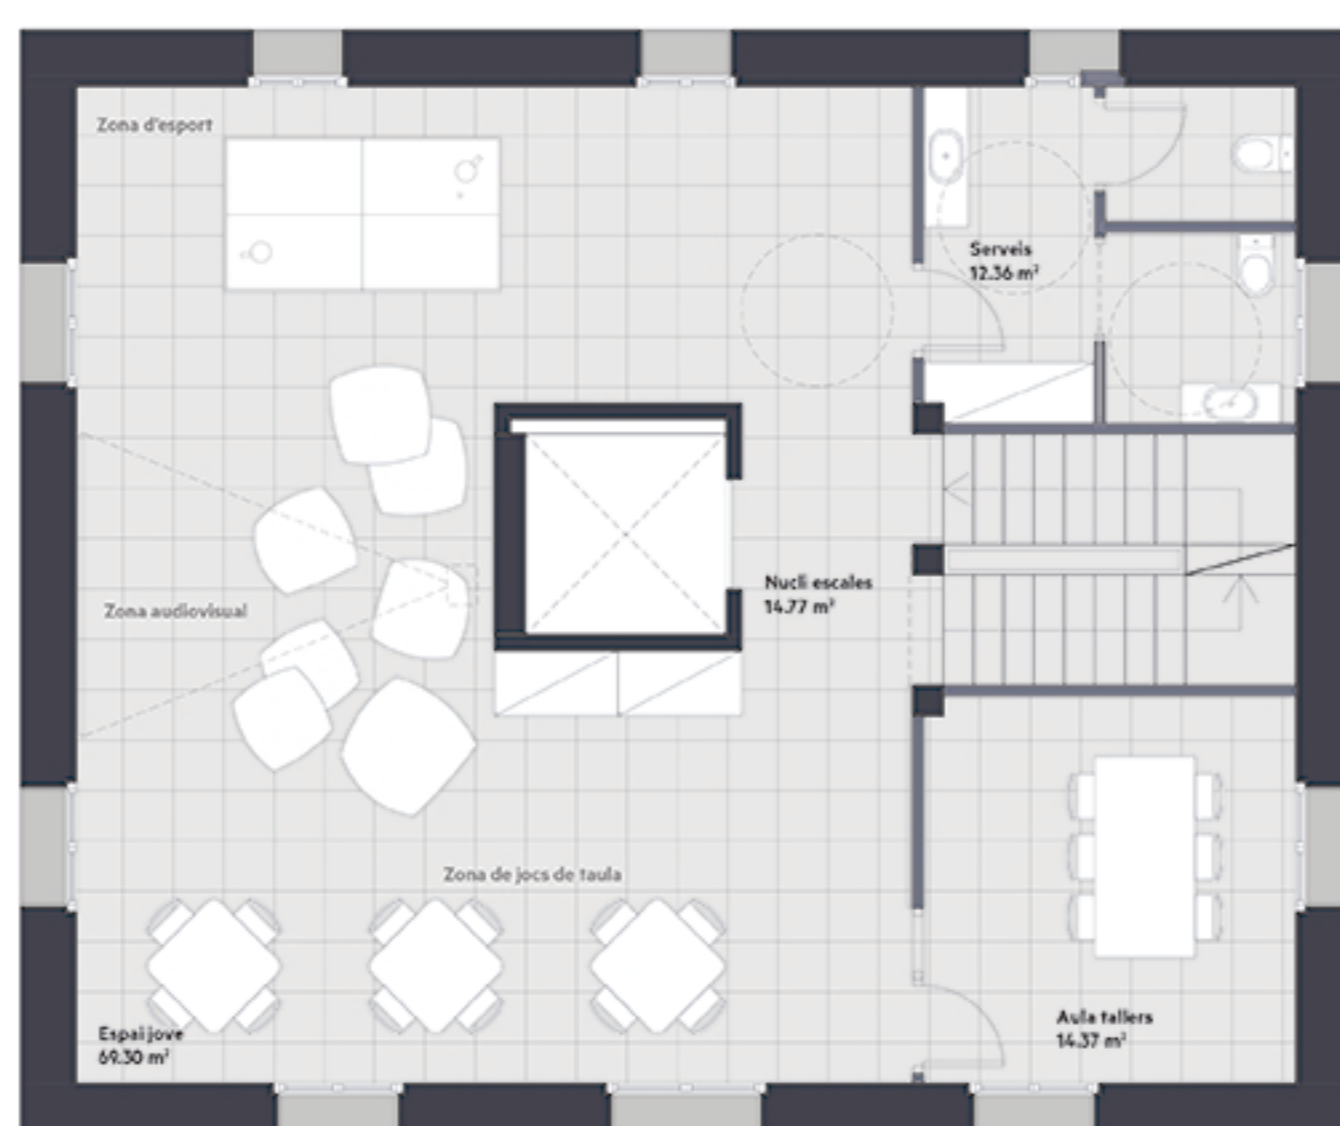

Rehabilitació de la Torre Illa

Crta. Barcelona, 39 Ripoll
Març 2022

Proposta planta baixa - espai avis
1/75

Proposta primera planta - espai jove
1/75

Proposta segona planta - hotel entitats
1/75

Façana Est

Façana Oest

Façana Nord

Façana Sud