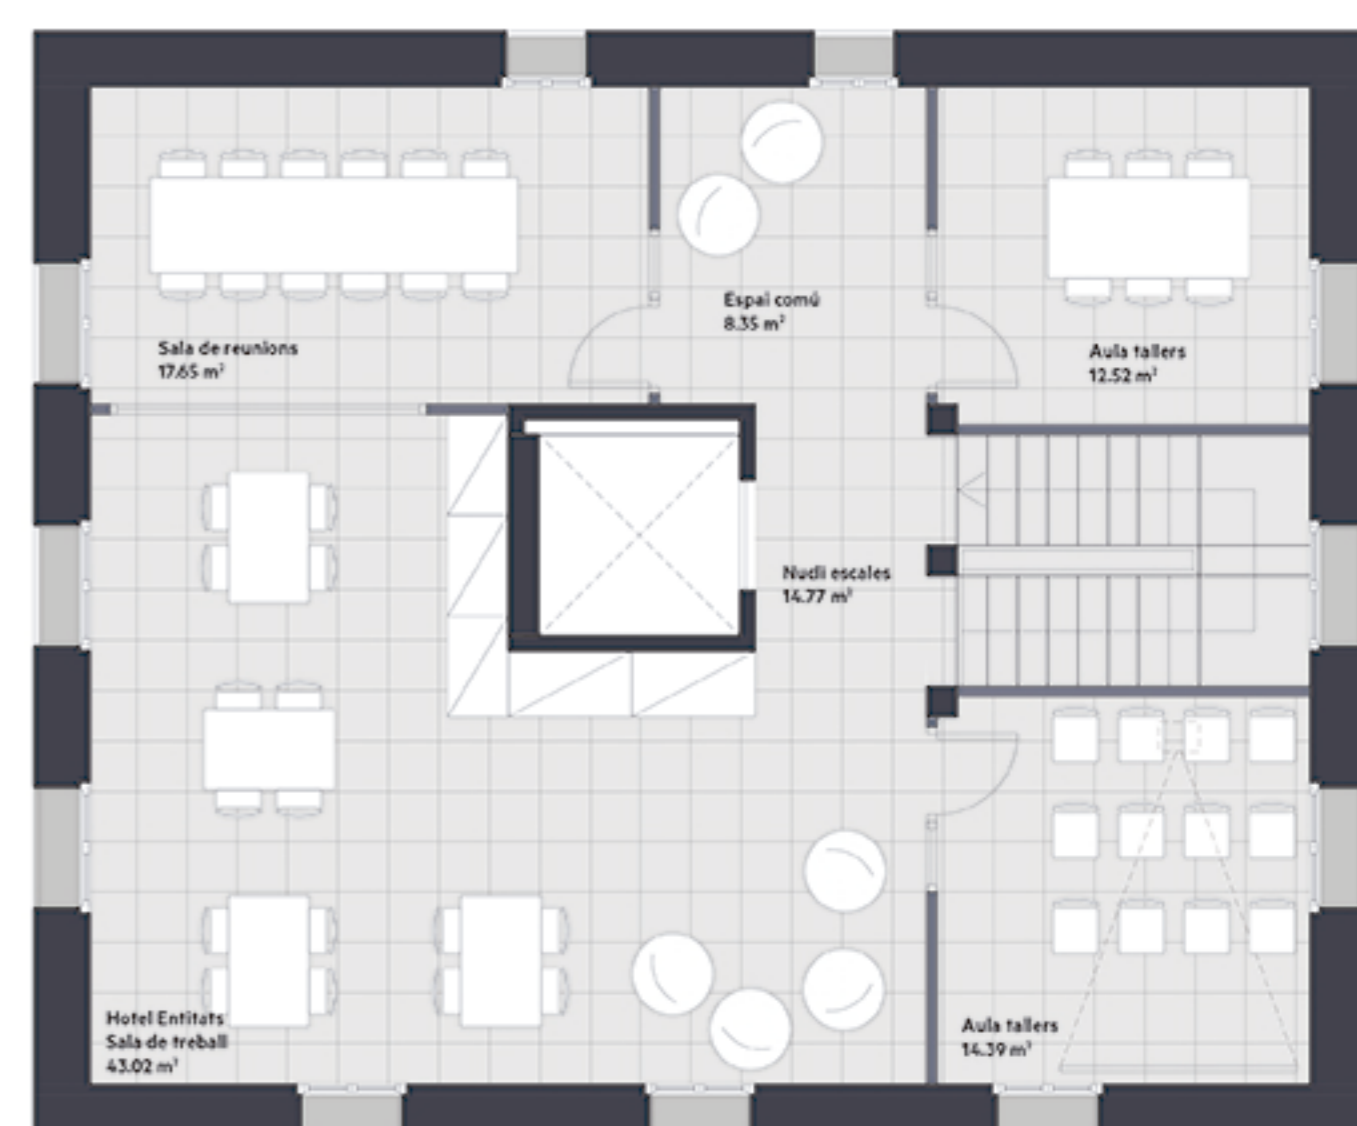

Rehabilitació de la Torre Illa

Crta. Barcelona, 39 Ripoll
Març 2022

Proposta planta baixa - espai avis
1/75

Proposta primera planta - espai jove
1/75

Proposta segona planta - hotel entitats
1/75

Façana Est

Façana Oest

Façana Nord

Façana Sud