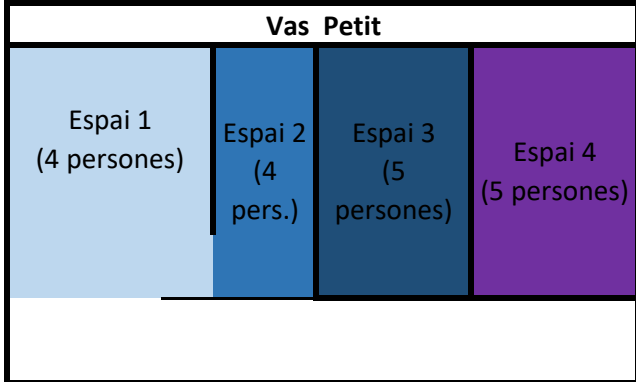

OCUPACIÓ VAS PETIT -Maig-

Hores	DILLUNS				DIMARTS				DIMECRES				DIJOUS				DIVENDRES			
	ESPAIS				ESPAIS				ESPAIS				ESPAIS				ESPAIS			
	1	2	3	4	1	2	3	4	1	2	3	4	1	2	3	4	1	2	3	4
7																				
8																				
9																				
10																				
11																				
12																				
13																				
14																				
15																				
16																				
17																				
18																				
19																				
20																				
21																				
21:30																				

PISCINA TANCADA

50% Aforament : 18 persones

OCUPACIÓ VAS PETIT -31maig a 11 juny-

Hores	DILLUNS				DIMARTS				DIMECRES				DIJOUS				DIVENDRES			
	ESPAIS				ESPAIS				ESPAIS				ESPAIS				ESPAIS			
	1	2	3	4	1	2	3	4	1	2	3	4	1	2	3	4	1	2	3	4
7																				
8																				
9																				
10																				
11																				
12																				
13																				
14																				
15																				
16																				
17																				
18																				
19																				
20																				
21																				
21:30																				