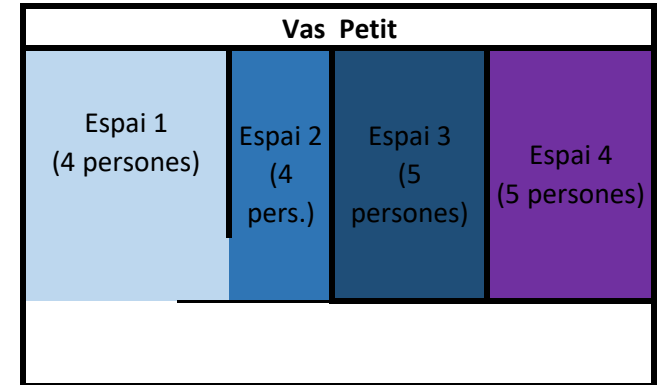

PISCINA TANCADA

50% Aforament : 18 persones

OCUPACIÓ VAS PETIT -31maig a 11 juny-

Hores	DILLUNS				DIMARTS				DIMECRES				DIJOUS				DIVENDRES			
	ESPAIS				ESPAIS				ESPAIS				ESPAIS				ESPAIS			
	1	2	3	4	1	2	3	4	1	2	3	4	1	2	3	4	1	2	3	4
7																				
8																				
9																				
10																				
11																				
12																				
13																				
14																				
15																				
16																				
17																				
18																				
19																				
20																				
21																				
21:30																				

50% Aforament : 18 persones

OCUPACIÓ VAS GRAN - 14 al 25 de juny-

		DILLUNS						DIMARTS						DIMECRES						DIJOUS						DIVENDRES											
		CARRERS						CARRERS						CARRERS						CARRERS						CARRERS											
Hores		1	2	3	4	5	6	1	2	3	4	5	6	1	2	3	4	5	6	1	2	3	4	5	6	1	2	3	4	5	6						
7	PISCINA TANCADA																																				
8																																					
9																																					
10																																					
11																																					
12																																					
13																																					
14																																					
15																																					
16																																					
17																																					
18																																					
19																																					
20																																					
21																																					
21:30																																					