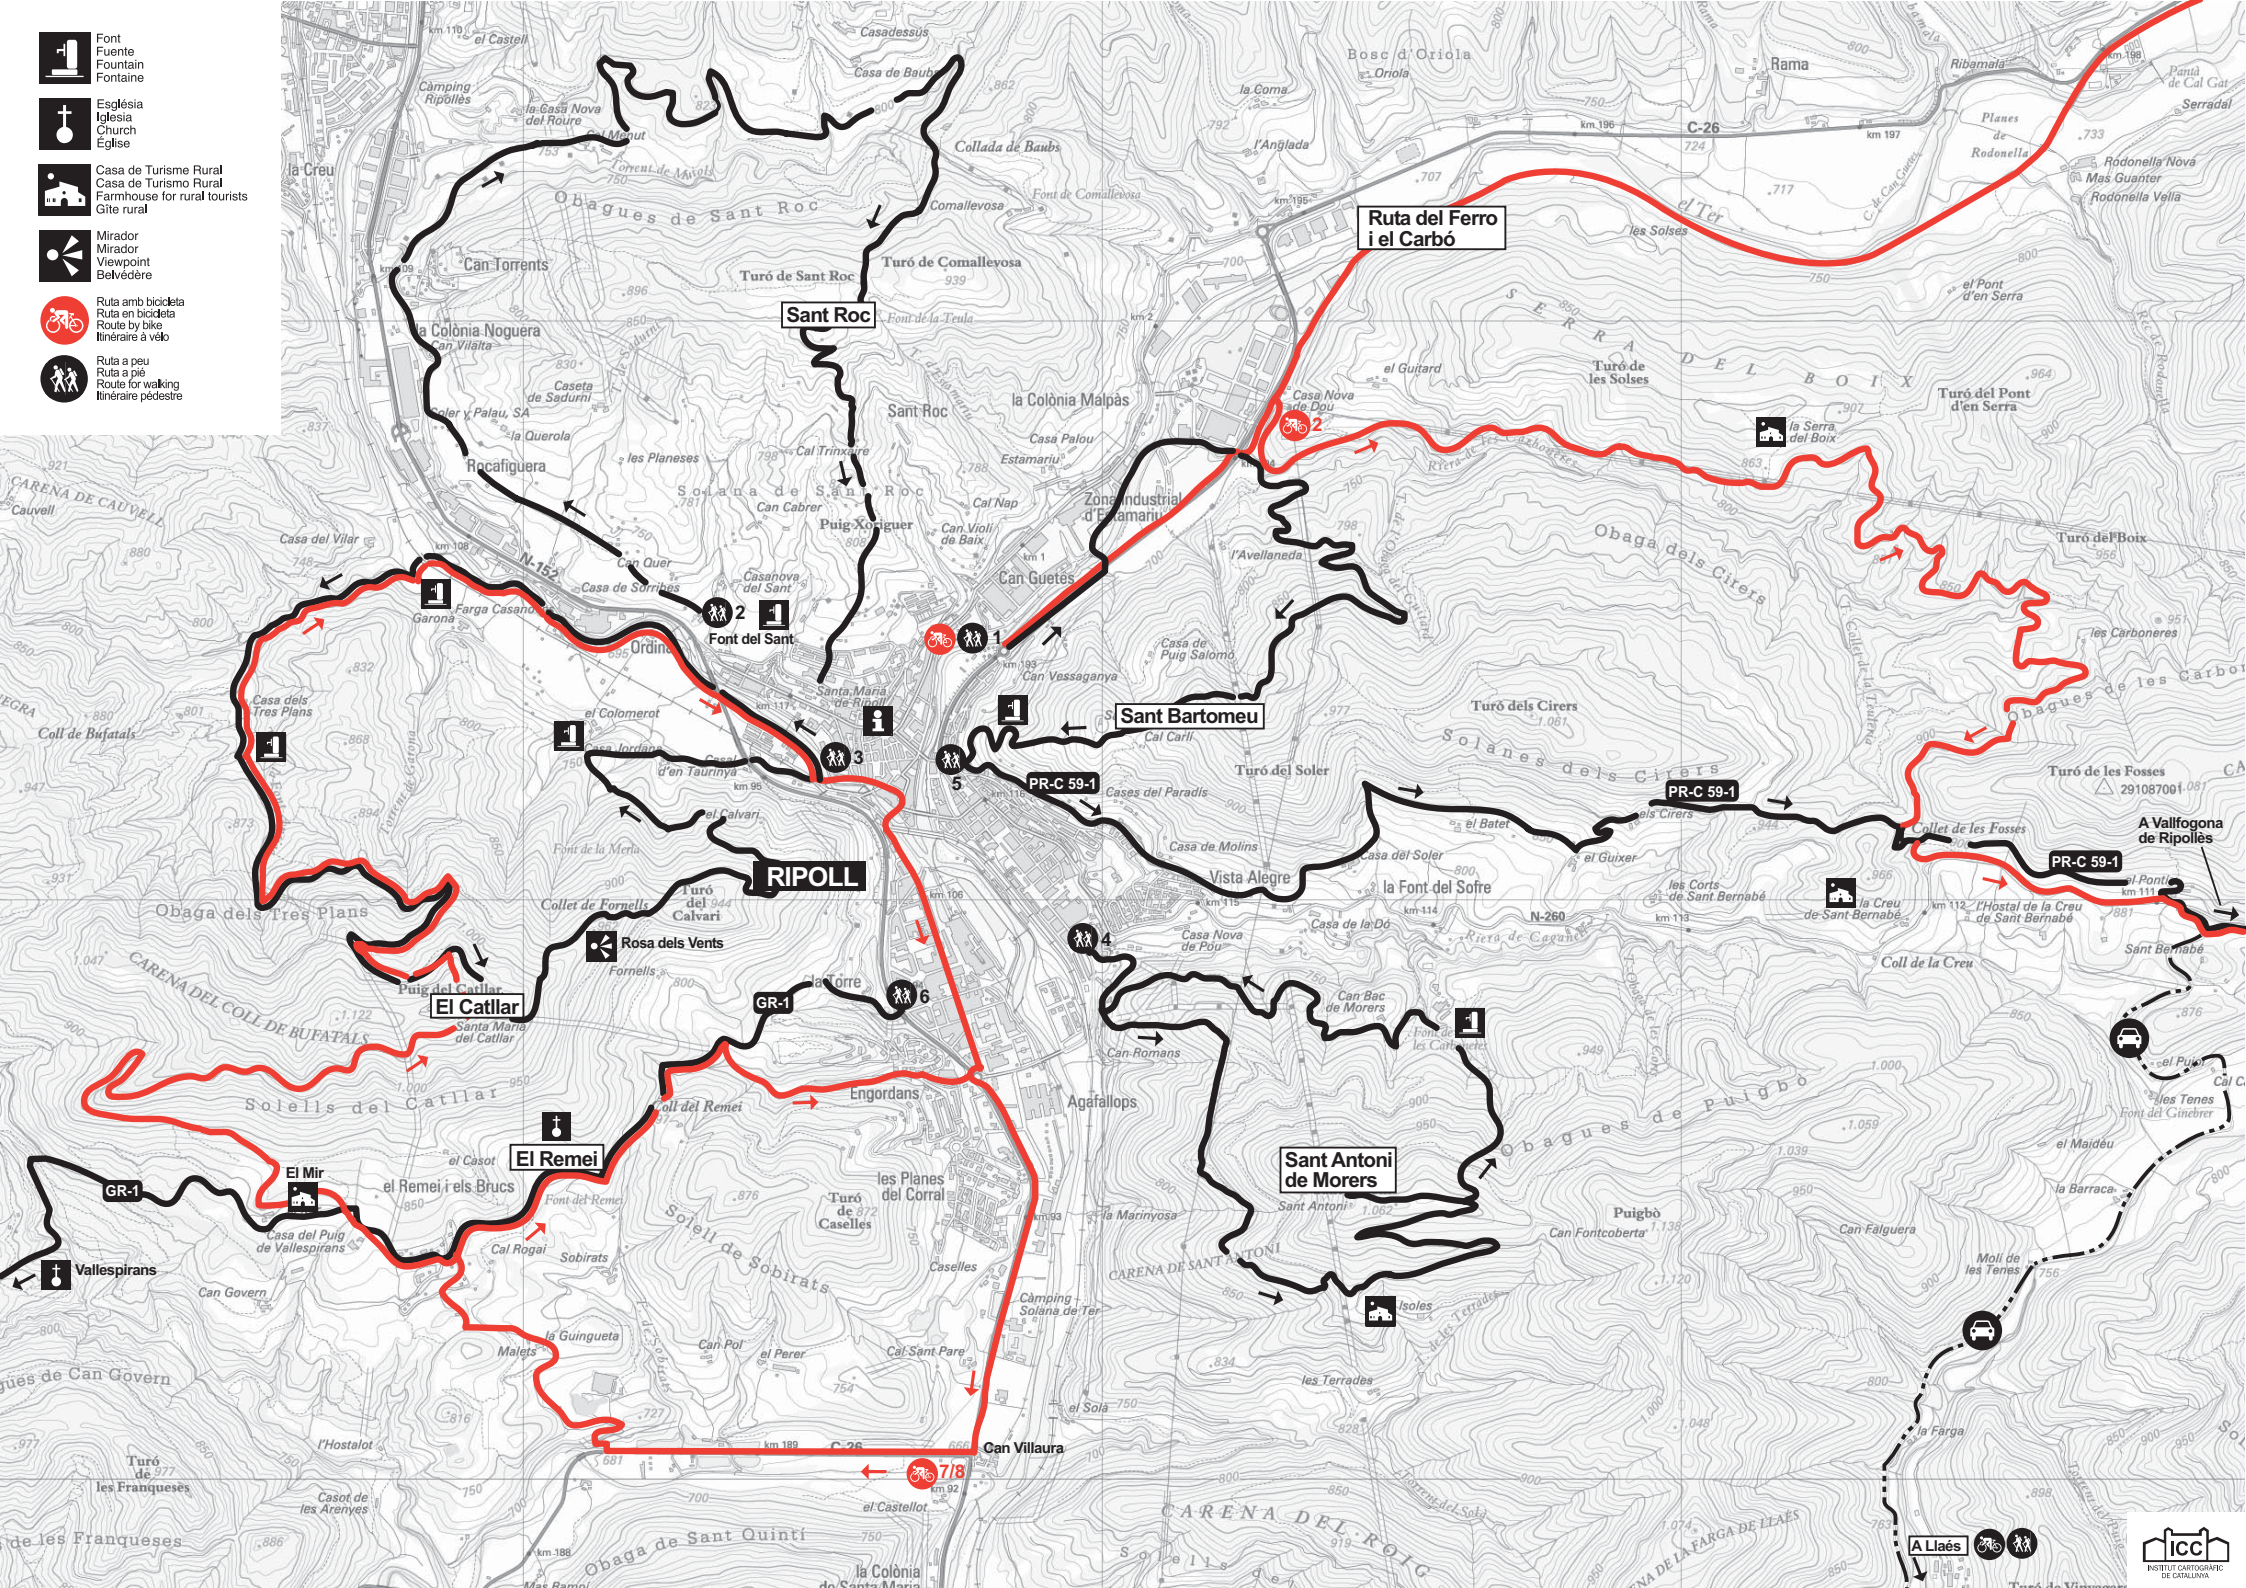

-  Font
Fuente
Fontaine
-  Església
Iglesia
Church
Eglise
-  Casa de Turisme Rural
Casa de Turismo Rural
Farmhouse for rural tourists
Gîte rural
-  Mirador
Mirador
Viewpoint
Belvédère
-  Ruta amb bicicleta
Ruta en bicicleta
Route by bike
Itinéraire à vélo
-  Ruta a peu
Ruta a pié
Route for walking
Itinéraire pédestre

Ruta del Ferro i el Carbó

Sant Roc

Sant Bartomeu

RIPOLL

Sant Antoni de Morers

El Remei

El Catllar